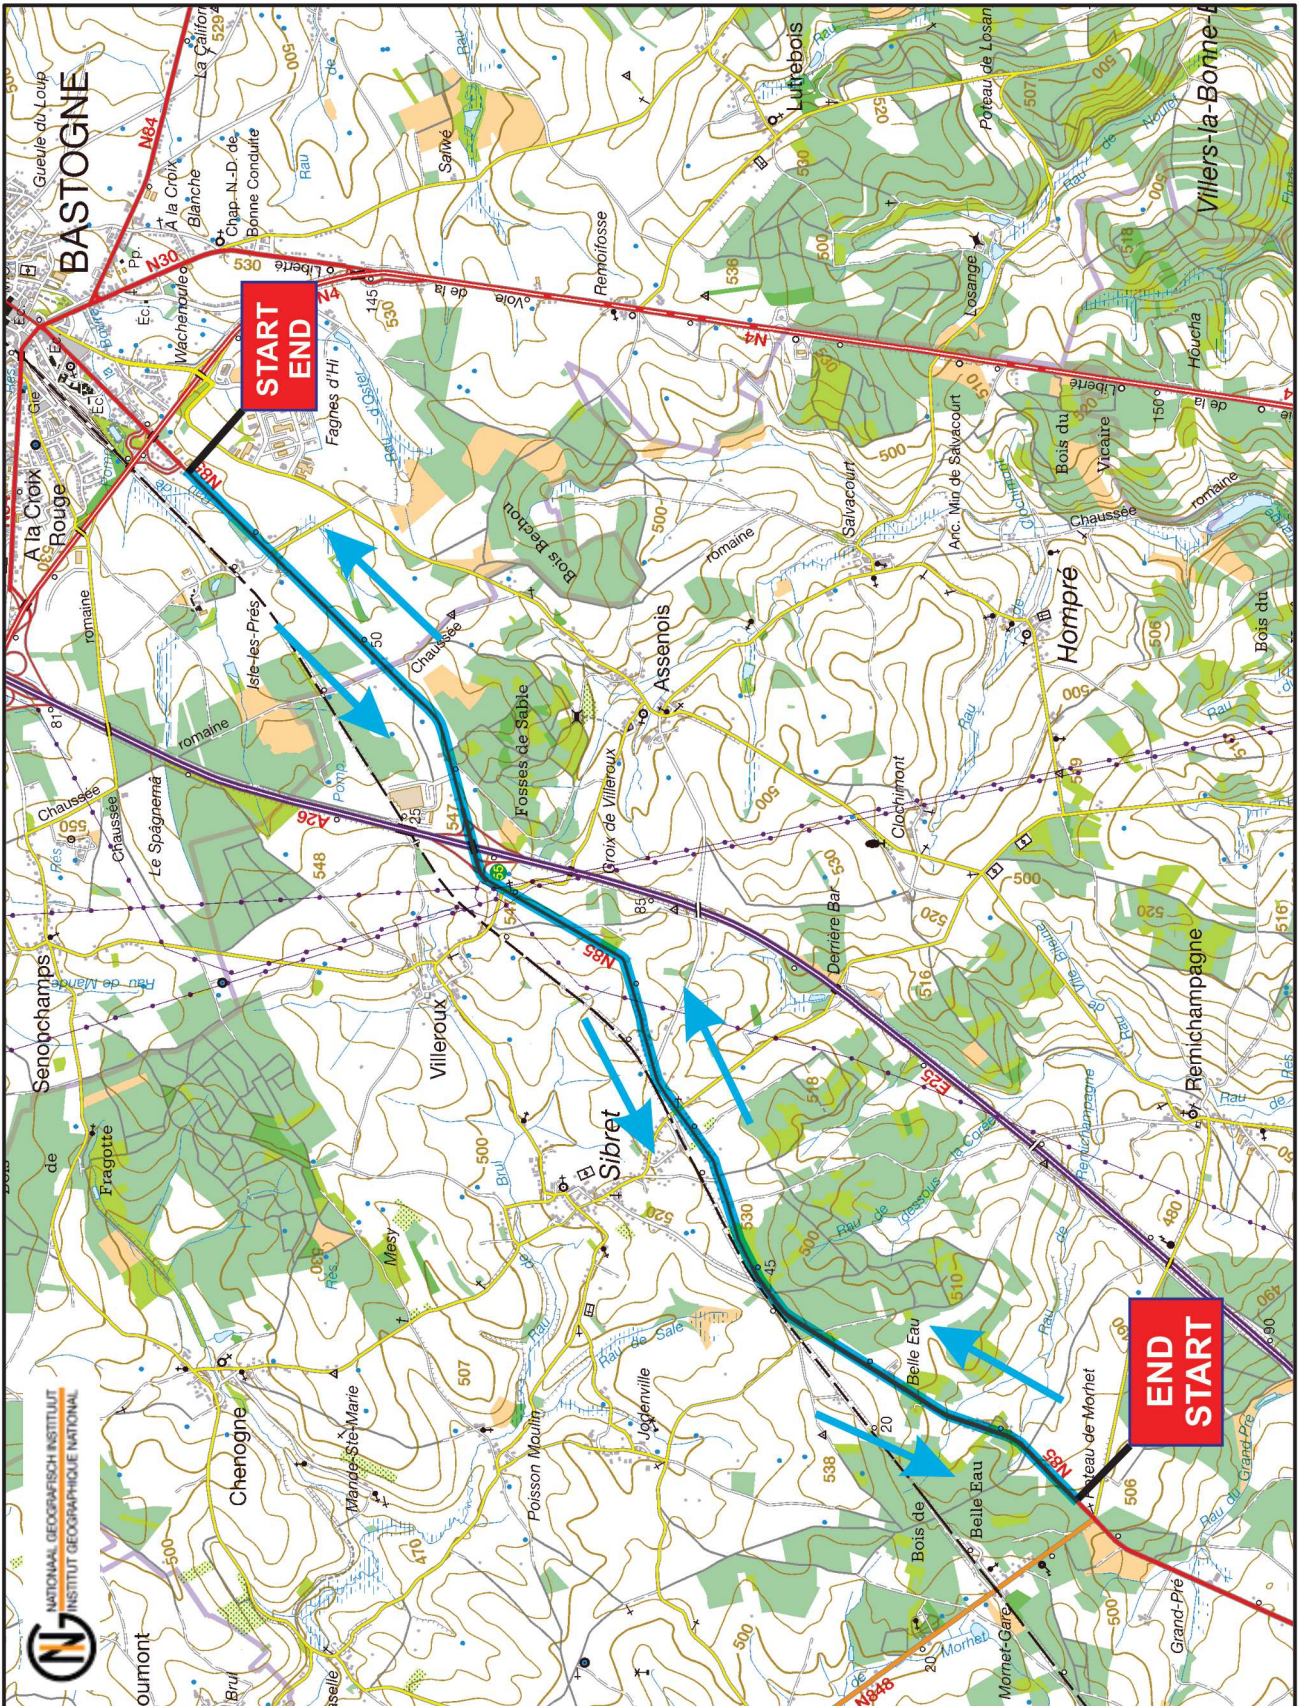

# ***ETALONNAGE / CALIBRATE***

***Plan / Map  
RB Parcours / Road***

# PLAN DU PARCOURS DE L'ETALONNAGE MAP FOR CALIBRATION ROAD

## ETALONNAGE / CALIBRATE 1

DISTANCE		DIRECTION	INFORMATION	DEGR.
TOTAL	PARTIAL			
0.000	0.000	<p>VW GARAGE MAZZONI</p>  <p>1</p>	<p>DEBUT ETALONNAGE / START CALIBRATE</p>  <p>Direction Vaux s/Sure</p>	9.328
4.681	4.681	 <p>2</p>	R.P.	4.647
5.280	0.599	 <p>3</p>		4.048
6.244	0.964	 <p>4</p>	R.P.	3.084
8.990	2.746	 <p>5</p>	<p>FIN ETALONNAGE / END CALIBRATE</p> 	0.338
9.328	0.338	 <p>6</p>	<p>FAIRE DEMI-TOUR / TURN BACK</p> 	0.000

## ETALONNAGE / CALIBRATE 2

DISTANCE		DIRECTION	INFORMATION	DEGR.
TOTAL	PARTIAL			
0.000	0.000	<div style="border: 2px solid red; padding: 5px; text-align: center;"> <b>Belleau</b>                      Vaux s/Sure                 </div> <div style="text-align: center; margin-top: 10px;">1</div>	DEBUT ETALONNAGE / START CALIBRATE <div style="display: flex; align-items: center; margin-top: 10px;"> <div style="border: 1px solid blue; padding: 2px 5px; margin-right: 5px;">N 85</div> <div style="text-align: center;">                         Direction                          Bastogne                     </div>  </div>	9.072
2.800	2.800	 <div style="text-align: center; margin-top: 10px;">2</div>	R.P.	6.272
3.766	0.966	 <div style="text-align: center; margin-top: 10px;">3</div>		5.306
4.365	0.599	 <div style="text-align: center; margin-top: 10px;">4</div>	R.P.	4.707
9.072	4.707	<div style="text-align: center;">  <div style="display: flex; align-items: center; margin-top: 10px;">  <div style="margin-left: 5px;">                         VW                          GARAGE                          MAZZONI                     </div> </div> </div> <div style="text-align: center; margin-top: 10px;">5</div>	FIN ETALONNAGE / END CALIBRATE 	0.000